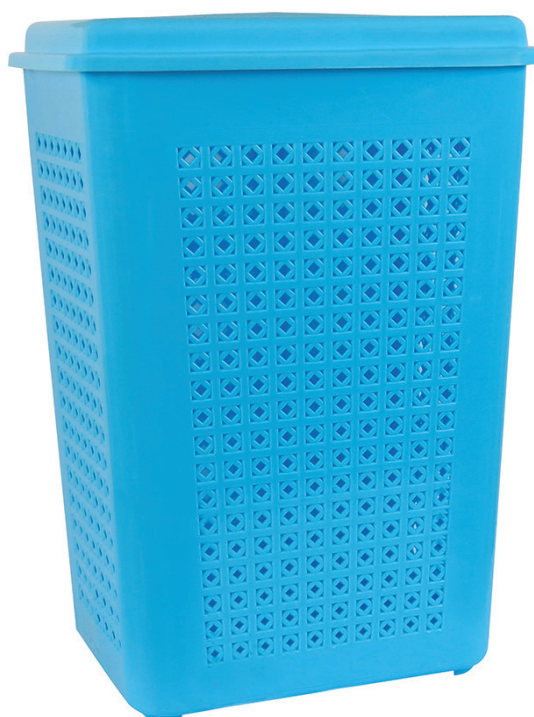

Korpa za prljav veš

Dimenzije: DxŠxV (mm)	310 x 400 x 620
∅	
Zapremina:	
Transportno pakovanje	
EAN	3870783001269

- plava
- crvena
- narandžasta
- siva metalik
- kivi
- ljubičasta
- roza