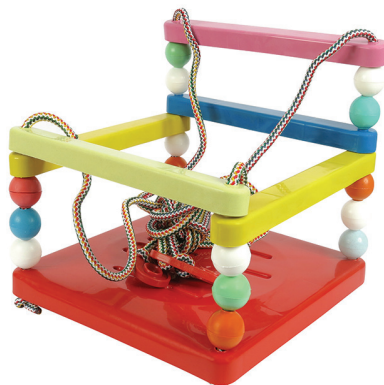

## Ljuljaška četvrtasta

Dimenzije:  
DxŠxV (mm) 315 x 315 x 300

∅

Zapremina:

Transportno  
pakovanje

EAN 3870783002327

plava ●  
crvena ●  
tamno zelena ●