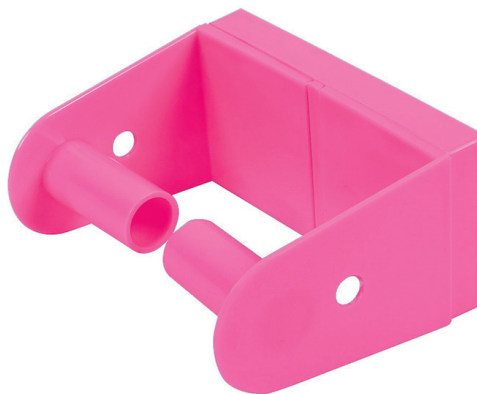

Držač wc papira

Dimenzije DxŠxV (mm)	145 x 115 x 70
∅	
Zapremina	
Transportno pakovanje	
EAN	3870783001054

- bijela
- plava
- roza

Vakum guma

Dimenzije DxŠxV (mm)	h270
∅	125 mm
Zapremina	
Transportno pakovanje	6 kom
EAN	3870783000750