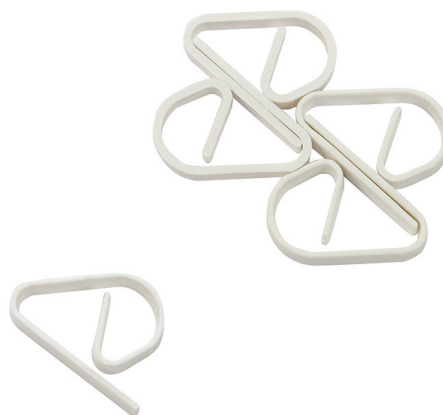

## Držać stolnjaka

Dimenzije:  
DxŠxV (mm)

55 x 35 x 8

∅

Zapremina:

Transportno  
pakovanje

EAN

3870783001481