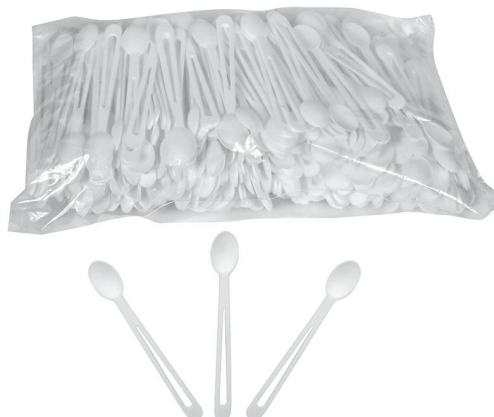

Espresso kašikica 500/1

Dimenzije: DxŠxV (mm)	250 x 100 x 60
∅	
Zapremina:	
Transportno pakovanje	6 kom
EAN	3870783000996

bijela

Slamke 100/1

Dimenzije: DxŠxV (mm)	285 x 140 x 30
∅	
Zapremina:	
Transportno pakovanje	10 kom
EAN	3870783002969