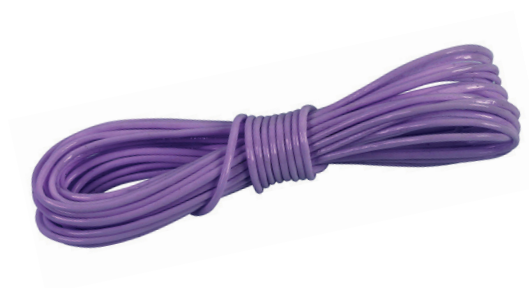

Kanap za veš 10 m plastični

Dimenzije: DxŠxV (mm)	180 x 50 x 35
∅	
Zapremina	
Transportno pakovanje	
EAN	3870783000187

- plava
- crvena
- kivi
- ljubičasta