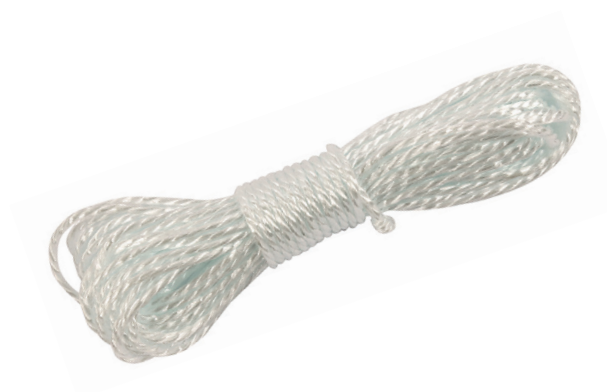

Kanap za veš 15 m

Dimenzije: DxŠxV (mm)	170 x 40 x 35
∅	
Zapremina:	
Transportno pakovanje	
EAN	3870783001771