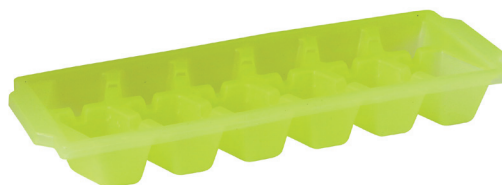

Posuda za led

Dimenzije: DxŠxV (mm)	225 x 90 x 30
∅	
Zapremina:	
Transportno pakovanje	6 kom
EAN	3870783003409